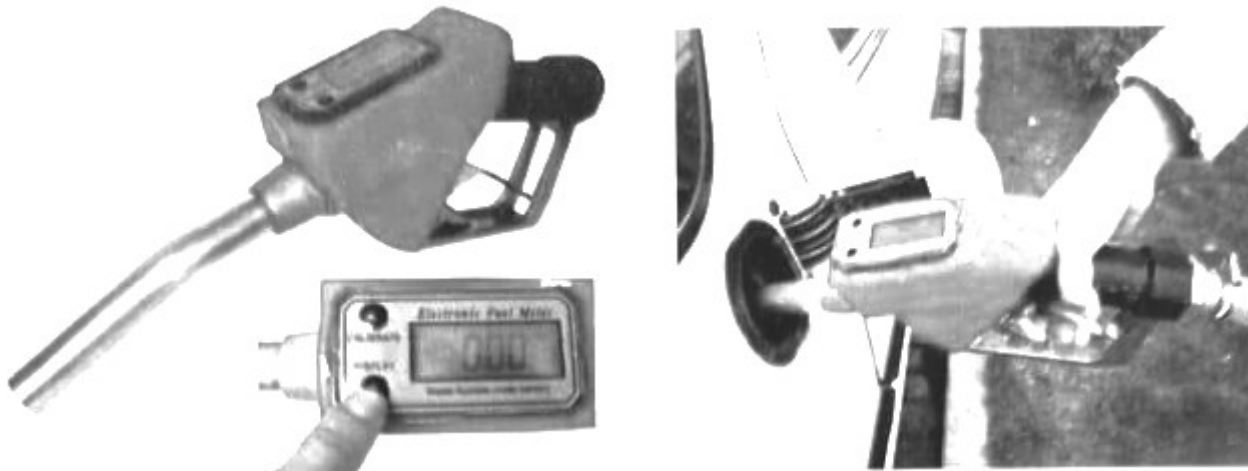

**KRAFT&DELE**  
**ČERPACÍ PALIVOVÁ PISTOLE LCD**  
**KD10581**

UŽIVATELSKÝ MANUÁL

Tato nová palivová přečerpávací pistole s elektroměrem je určena pro továrny, autobusové nádraží, čerpací stanice a domácí použití. Snadno se čistí, instaluje a udržuje. Pro použití v různých zemích je glukometr dodáván se 4 možnostmi jednotek: litry (L) / galony (GAL) / pinty (PT) / kvarty (QT). Baterie uvnitř může poskytnout přibližně 9000 hodin provozu.