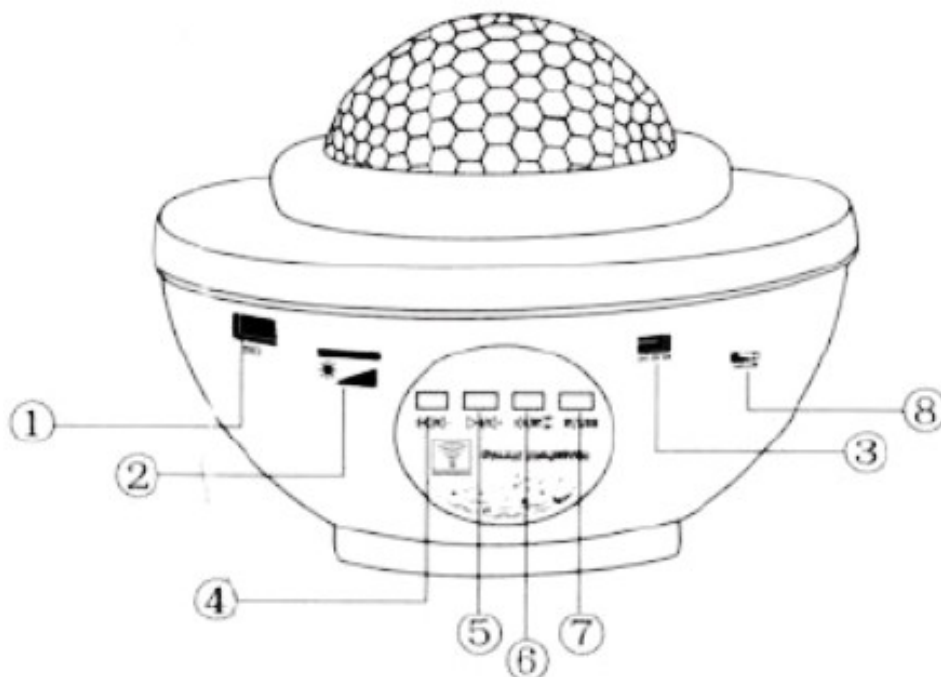

OBSAH BALENÍ:

- Hvězdicový projektor s reproduktorem.
- Ovladač
- USB kabel

TECHNICKÉ PARAMETRY

Výkon LED diod	2 x 8 W
Zelený laser	< 1MW
Výkon	USB DC 5 V/2000 mA
Pracovní teplota	-10°C - +40°C
Počet světelných efektů	21
USB čtečka paměťových karet	Ano
Rozměr	Průměr 123 x 164 mm
Barva	Bílá

POPIS PROJEKTORU

1. USB vstup
2. I. Nastavení jasu v režimu mořských vln (3 úrovně jasu).
II. Krátkým stisknutím zapnete/vypnete LED. Stiskněte a podržte pro zapnutí/vypnutí laseru.
3. Vstup DC 5V/2A.
4. Krátkým stisknutím přehrajete předchozí skladbu. Stiskněte a podržte snížit hlasitost.
5. Krátkým stisknutím přehrajete další skladbu. Stisknutím a podržením zvýšíte hlasitost.
6. Krátkým stisknutím pozastavíte hudbu (PAUSE), dalším krátkým stisknutím ji znovu zapnete (PLAY). Stisknutím a podržením změníte USB na Bluetooth.
7. Krátkým stisknutím přepnete mezi režimy USB / Bluetooth.
8. Tlačítko POWER.