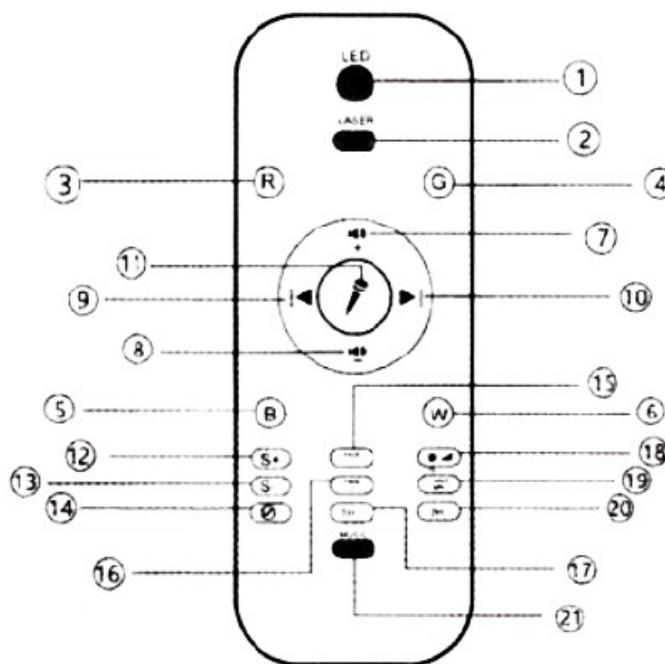

DÁLKOVÉ OVLÁDÁNÍ

1. Aktivuje/deaktivuje režim oceánských vln.
2. Zapíná/vypíná laseru.
3. R - zapíná a vypíná červené světlo.
4. G - zapíná a vypíná zelené světlo.
5. B- zapíná a vypíná modré světlo.
6. W - zapíná a vypíná bílé světlo.
7. Zvyšuje hlasitost.
8. Snižuje hlasitost.
9. Přehraje předchozí skladbu.
10. Přehraje další skladbu.
11. Zapíná hudbu přes Bluetooth nebo USB. Stisknutím tlačítka "micro" se vlny oceánu a hvězdy pohybují v rytmu hudby.
12. Zvyšuje rychlost oceánských vln: pauza nízká rychlost - střední rychlost vysoká rychlost.
13. Snižuje rychlost oceánských vln: vysoká rychlost - střední rychlost – nízká rychlost – pauza.
14. Stiskněte a podržte 3 sekundy pro vypnutí funkce ČASOVÁNÍ.
15. Stiskněte "FADE1", aby se vlny oceánu pohybovaly v kruhu v režimu jedné barvy.
16. Stiskněte "FADE2", aby se vlny oceánu pohybovaly v kruhu ve dvoubarevném režimu.
17. Zapne režim ČASOVÁNÍ, který po hodině vypne projektor.
18. Mění jas mořských vln.
19. Změní režim laseru KONSTANTNÍ / STUPNĚ.
20. Zapne režim ČASOVÁNÍ, který po dvou hodinách vypne projektor.
21. Zapíná/vypíná hudbu.

UPOZORNĚNÍ

Výchozí režim projektoru trvá 4 hodiny. Po uplynutí této doby se projektor sám vypne.

OCHRANA ŽIVOTNÍHO PROSTŘEDÍ

Je zakázáno vyhazovat zařízení spolu s jiným domácím odpadem.

Je zakázáno vyhazovat použité zařízení spolu s domácím odpadem. Zařízení musí být zlikvidováno v určeném k tomuto účelu podniku pro likvidaci a recyklaci elektroodpadu.

Elektroodpad (tedy opotřebované elektrické a elektronické zařízení) je rozbité, dlouho nevyužívané, již nepotřebné elektrické a elektronické zařízení, které kdysi fungovalo na elektřinu nebo baterie - poškozené počítače, elektronické hračky a doplňky, staré pračky, ledničky, stejně jako použité zářivky. To vše je klasifikováno jako nebezpečný odpad, protože obsahuje jedovaté látky.